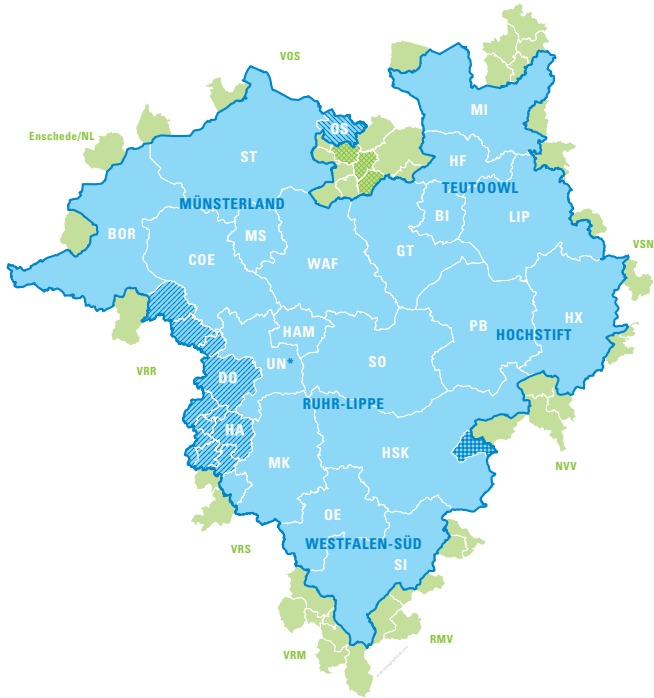

Hier gilt das AzubiAbo Westfalen

Das AzubiAbo Westfalen gilt im gesamten Westfalen-Tarif-Raum. Möchtest du in ganz NRW unterwegs sein, kannst du mit dem NRWupgradeAzubi den Geltungsbereich deines Abos auf Nordrhein-Westfalen erweitern.

- WestfalenTarif gilt auf allen Linien.
- WestfalenTarif gilt auf einzelnen Linien gemäß den Tarifbestimmungen. Für Fahrten innerhalb der Gebiete gilt ein anderer Tarif.
- * Von/zu den Städten Lünen, Kamen, Bergkamen, Unna, Holzwickede und Schwerte zum/aus dem VRR-Raum gilt der VRR-Tarif.
- Für Fahrten innerhalb dieser Gebiete gilt der VRR-Tarif.
- Für Fahrten innerhalb dieses Gebiets gilt der VOS-Tarif.
- Für Fahrten innerhalb dieses Gebiets gilt der NVV-Tarif.
- Hier gilt eine besondere Übergangsregelung.

WESTFALENTARIF

OWLVERKEHR
MEIN NETZ TeutoOWL

OWL Verkehr GmbH
Willy-Brandt-Platz 2
33602 Bielefeld

Mehr Infos zum AzubiAbo
Westfalen und NRWupgradeAzubi:
www.TeutoOWL.de/azubiabo

Finde dein
Kundenzentrum
vor Ort!